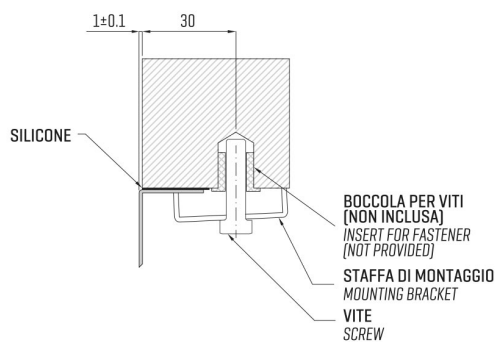

ARTINOX

Installazione
Installation type

Sottotop
Under mount

Codice
Code

SALTXL74

Dettagli tecnici
Technical details

*Artinox Spa si riserva il diritto di modificare le caratteristiche dei prodotti in qualsiasi momento. I dati tecnici, le illustrazioni e le informazioni non sono vincolanti. Artinox Spa non è responsabile per eventuali errori. Prima della foratura, verificare che l'articolo e le dimensioni corrispondano all'ordine.