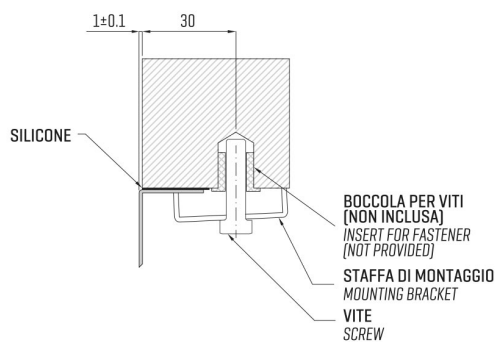

ARTINOX

Installazione
Installation type

Sottotop
Under mount

Codice
Code

LTXL74

Dettagli tecnici
Technical details

*Artinox Spa si riserva il diritto di modificare le caratteristiche dei prodotti in qualsiasi momento. I dati tecnici, le illustrazioni e le informazioni non sono vincolanti. Artinox Spa non è responsabile per eventuali errori. Prima della foratura, verificare che l'articolo e le dimensioni corrispondano all'ordine.