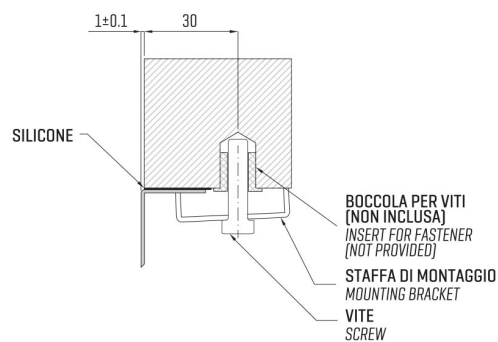

ARTINOX

Installazione
Installation type

Sottotop
Under mount

Codice
Code

SBLT91

Dettagli tecnici
Technical details

*Artinox Spa si riserva il diritto di modificare le caratteristiche dei prodotti in qualsiasi momento. I dati tecnici, le illustrazioni e le informazioni non sono vincolanti. Artinox Spa non è responsabile per eventuali errori. Prima della foratura, verificare che l'articolo e le dimensioni corrispondano all'ordine.