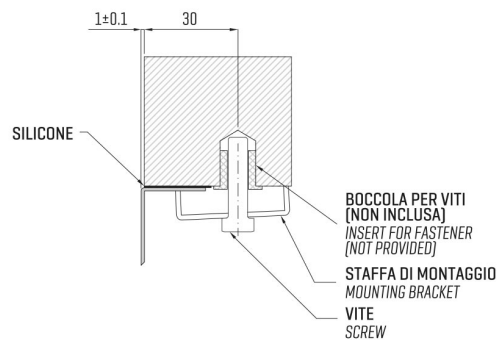

ARTINOX

Installazione
Installation type

Sottotop
Under mount

Codice
Code

SBLT81

Dettagli tecnici
Technical details

*Artinox Spa si riserva il diritto di modificare le caratteristiche dei prodotti in qualsiasi momento. I dati tecnici, le illustrazioni e le informazioni non sono vincolanti. Artinox Spa non è responsabile per eventuali errori. Prima della foratura, verificare che l'articolo e le dimensioni corrispondano all'ordine.