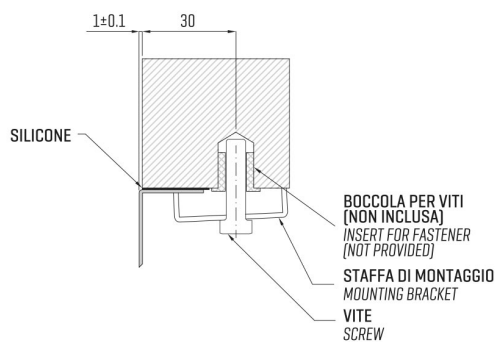

ARTINOX

Installazione
Installation type

Sottotop
Under mount

Codice
Code

LT81

Dettagli tecnici
Technical details

*Artinox Spa si riserva il diritto di modificare le caratteristiche dei prodotti in qualsiasi momento. I dati tecnici, le illustrazioni e le informazioni non sono vincolanti. Artinox Spa non è responsabile per eventuali errori. Prima della foratura, verificare che l'articolo e le dimensioni corrispondano all'ordine.