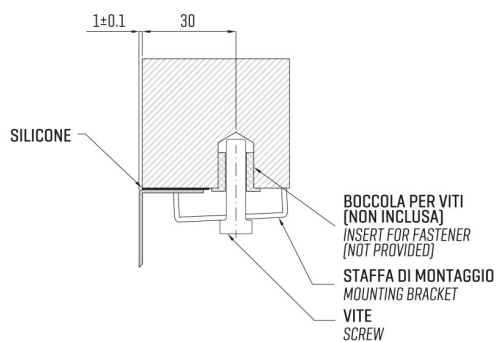

ARTINOX

Installazione
Installation type

Sottotop
Under mount

Codice
Code

SBLT74

Dettagli tecnici
Technical details

*Artinox Spa si riserva il diritto di modificare le caratteristiche dei prodotti in qualsiasi momento. I dati tecnici, le illustrazioni e le informazioni non sono vincolanti. Artinox Spa non è responsabile per eventuali errori. Prima della foratura, verificare che l'articolo e le dimensioni corrispondano all'ordine.