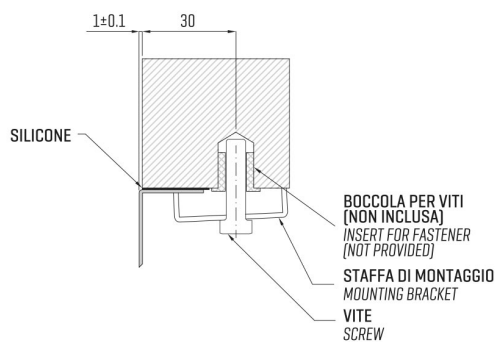

ARTINOX

Installazione
Installation type

Sottotop
Under mount

Codice
Code

LT74

Dettagli tecnici
Technical details

*Artinox Spa si riserva il diritto di modificare le caratteristiche dei prodotti in qualsiasi momento. I dati tecnici, le illustrazioni e le informazioni non sono vincolanti. Artinox Spa non è responsabile per eventuali errori. Prima della foratura, verificare che l'articolo e le dimensioni corrispondano all'ordine.