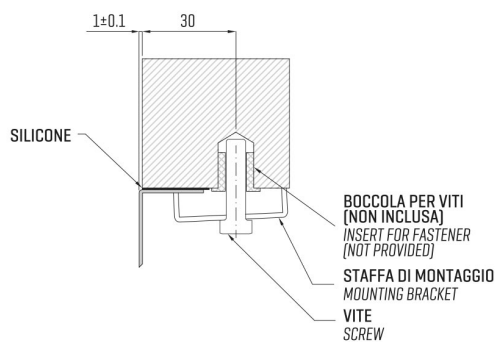

ARTINOX

Installazione
Installation type

Sottotop
Under mount

Codice
Code

LT50

Dettagli tecnici
Technical details

*Artinox Spa si riserva il diritto di modificare le caratteristiche dei prodotti in qualsiasi momento. I dati tecnici, le illustrazioni e le informazioni non sono vincolanti. Artinox Spa non è responsabile per eventuali errori. Prima della foratura, verificare che l'articolo e le dimensioni corrispondano all'ordine.