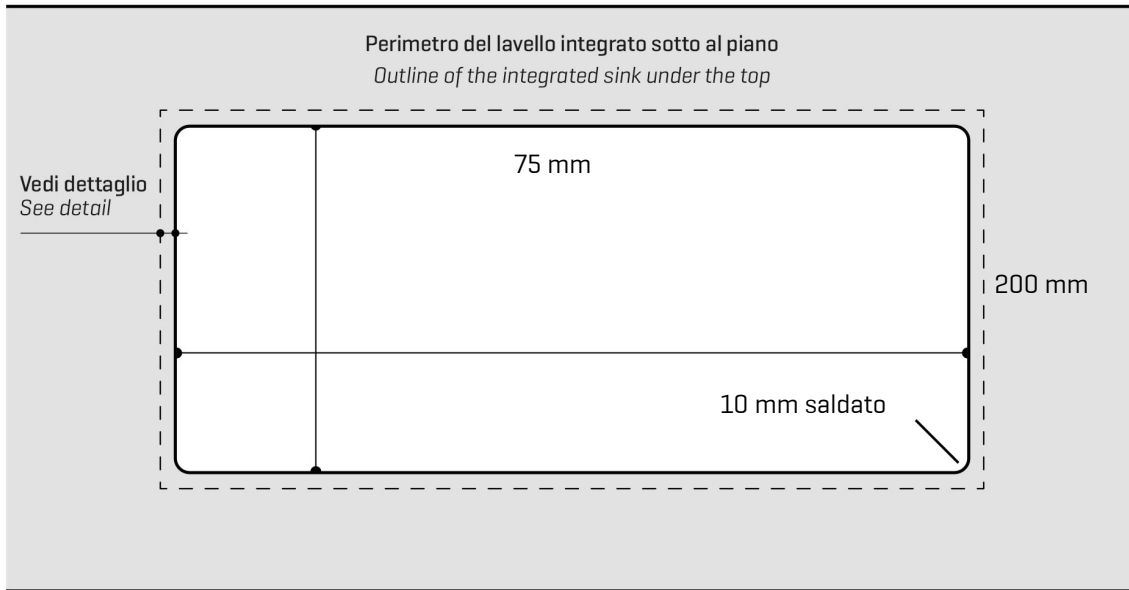

ARTINOX

Installazione
Installation type

Edgeless
Edgeless

Codice
Code

SAL65

Dettagli tecnici Technical details

*Artinox Spa si riserva il diritto di modificare le caratteristiche dei prodotti in qualsiasi momento. I dati tecnici, le illustrazioni e le informazioni non sono vincolanti. Artinox Spa non è responsabile per eventuali errori. Prima della foratura, verificare che l'articolo e le dimensioni corrispondano all'ordine.