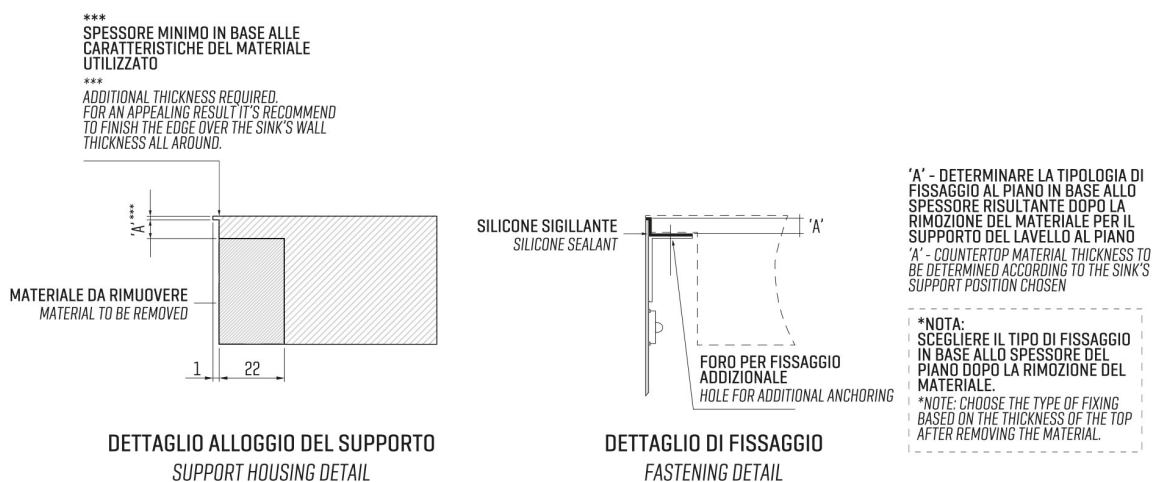

ARTINOX

Installazione
Installation type

Edgeless
Edgeless

Codice
Code

SAL65

Dettagli tecnici Technical details

*Artinox Spa si riserva il diritto di modificare le caratteristiche dei prodotti in qualsiasi momento. I dati tecnici, le illustrazioni e le informazioni non sono vincolanti. Artinox Spa non è responsabile per eventuali errori. Prima della foratura, verificare che l'articolo e le dimensioni corrispondano all'ordine.

*Artinox Spa reserves the right to modify the characteristics of the products at any time. Technical data, illustrations and information are non-binding. Artinox Spa is not responsible for any mistakes. Before cutting, please check that the item and dimensions match your order.