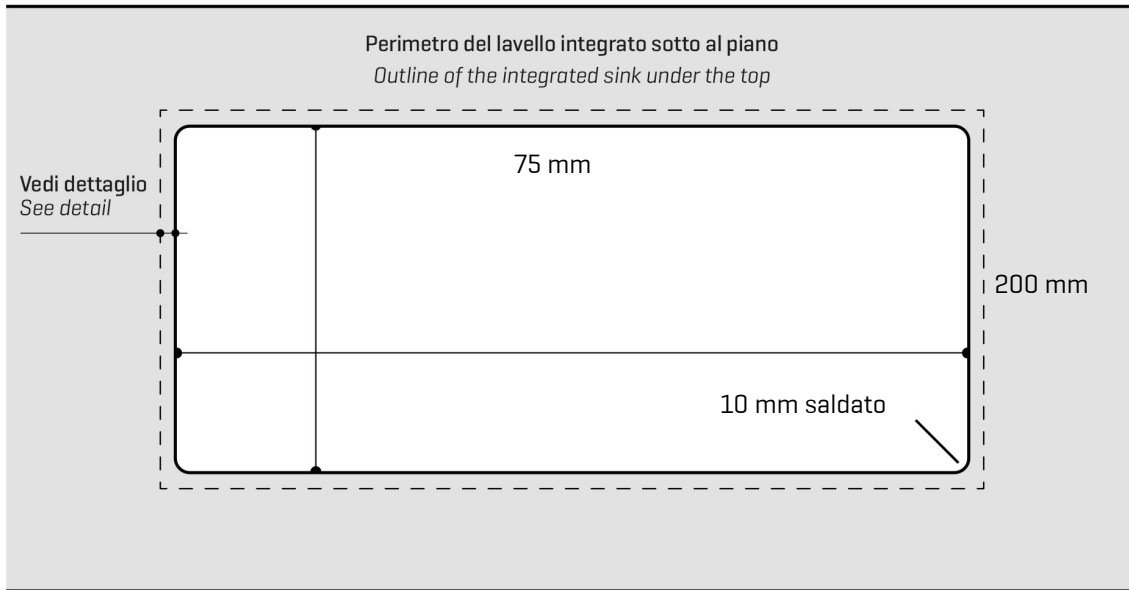

ARTINOX

Installazione
Installation type

Edgeless
Edgeless

Codice
Code

L65

Dettagli tecnici Technical details

*Artinox Spa si riserva il diritto di modificare le caratteristiche dei prodotti in qualsiasi momento. I dati tecnici, le illustrazioni e le informazioni non sono vincolanti. Artinox Spa non è responsabile per eventuali errori. Prima della foratura, verificare che l'articolo e le dimensioni corrispondano all'ordine.