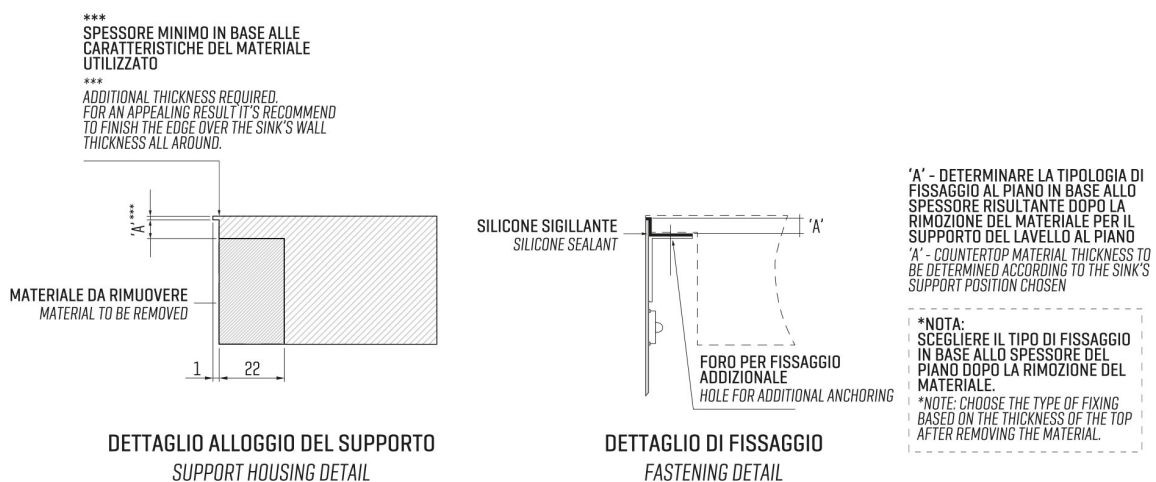

ARTINOX

Installazione
Installation type

Edgeless
Edgeless

Codice
Code

L65

Dettagli tecnici Technical details

*Artinox Spa si riserva il diritto di modificare le caratteristiche dei prodotti in qualsiasi momento. I dati tecnici, le illustrazioni e le informazioni non sono vincolanti. Artinox Spa non è responsabile per eventuali errori. Prima della foratura, verificare che l'articolo e le dimensioni corrispondano all'ordine.

*Artinox Spa reserves the right to modify the characteristics of the products at any time. Technical data, illustrations and information are non-binding. Artinox Spa is not responsible for any mistakes. Before cutting, please check that the item and dimensions match your order.