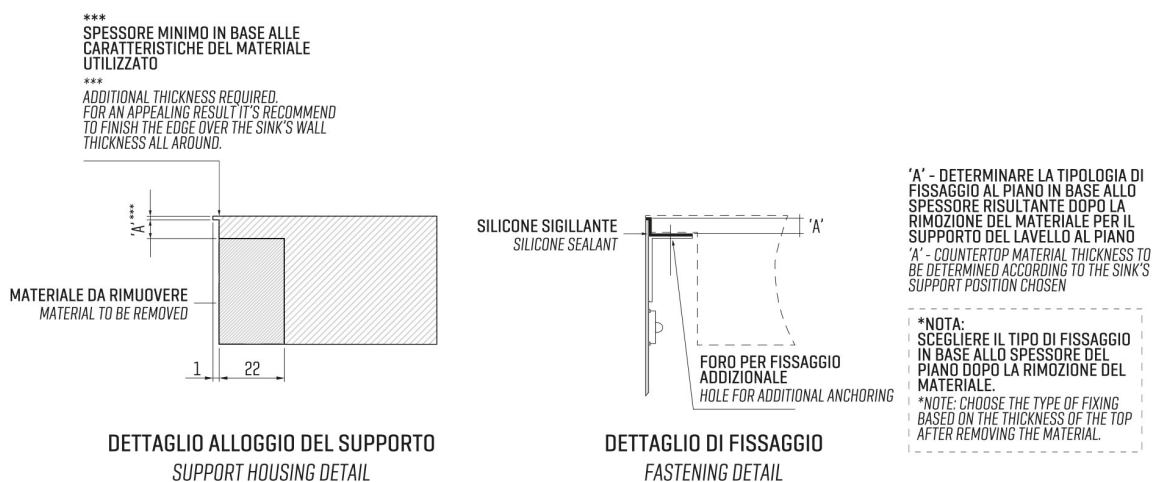

ARTINOX

Installazione
Installation type

Edgeless
Edgeless

Codice
Code

L50

Dettagli tecnici Technical details

*Artinox Spa si riserva il diritto di modificare le caratteristiche dei prodotti in qualsiasi momento. I dati tecnici, le illustrazioni e le informazioni non sono vincolanti. Artinox Spa non è responsabile per eventuali errori. Prima della foratura, verificare che l'articolo e le dimensioni corrispondano all'ordine.

*Artinox Spa reserves the right to modify the characteristics of the products at any time. Technical data, illustrations and information are non-binding. Artinox Spa is not responsible for any mistakes. Before cutting, please check that the item and dimensions match your order.