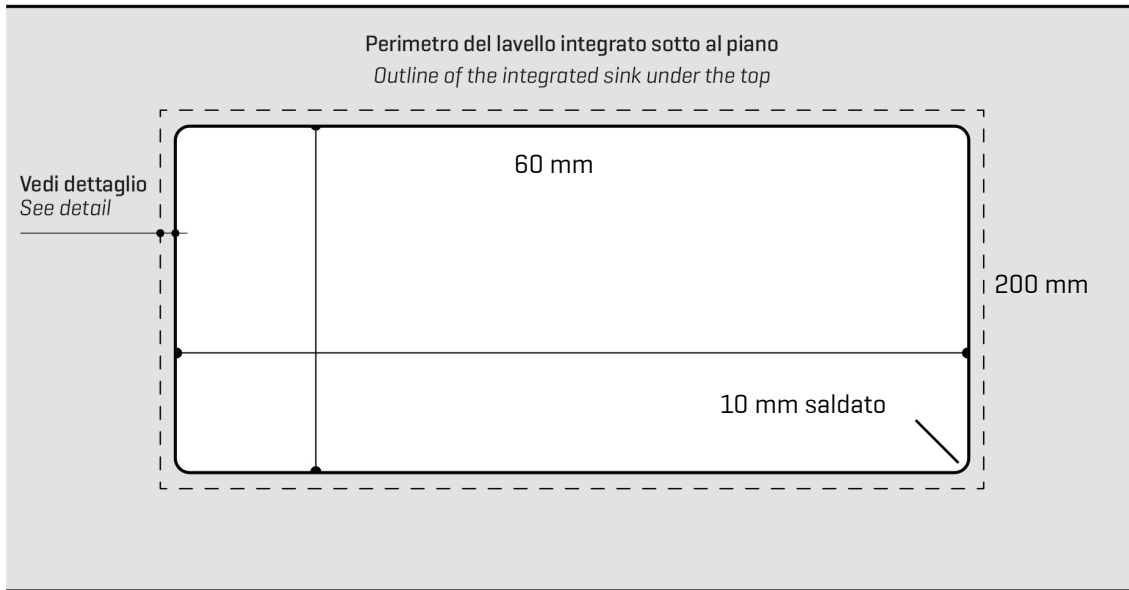

ARTINOX

Installazione
Installation type

Edgeless
Edgeless

Codice
Code

L50

Dettagli tecnici Technical details

*Artinox Spa si riserva il diritto di modificare le caratteristiche dei prodotti in qualsiasi momento. I dati tecnici, le illustrazioni e le informazioni non sono vincolanti. Artinox Spa non è responsabile per eventuali errori. Prima della foratura, verificare che l'articolo e le dimensioni corrispondano all'ordine.