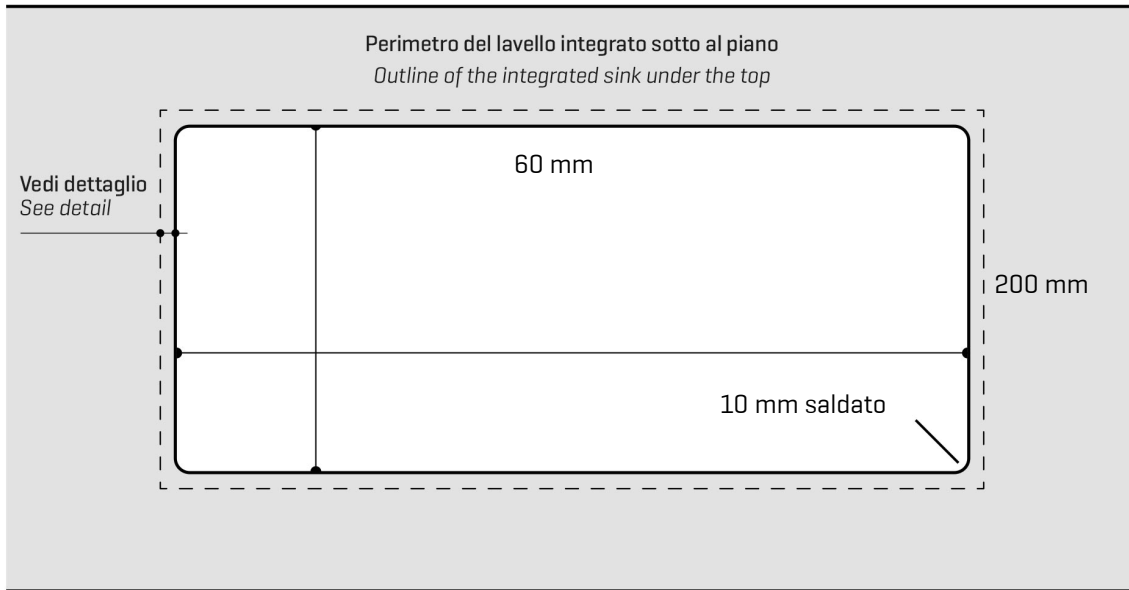

ARTINOX

Installazione
Installation type

Edgeless
Edgeless

Codice
Code

SBL45

Dettagli tecnici Technical details

*Artinox Spa si riserva il diritto di modificare le caratteristiche dei prodotti in qualsiasi momento. I dati tecnici, le illustrazioni e le informazioni non sono vincolanti. Artinox Spa non è responsabile per eventuali errori. Prima della foratura, verificare che l'articolo e le dimensioni corrispondano all'ordine.