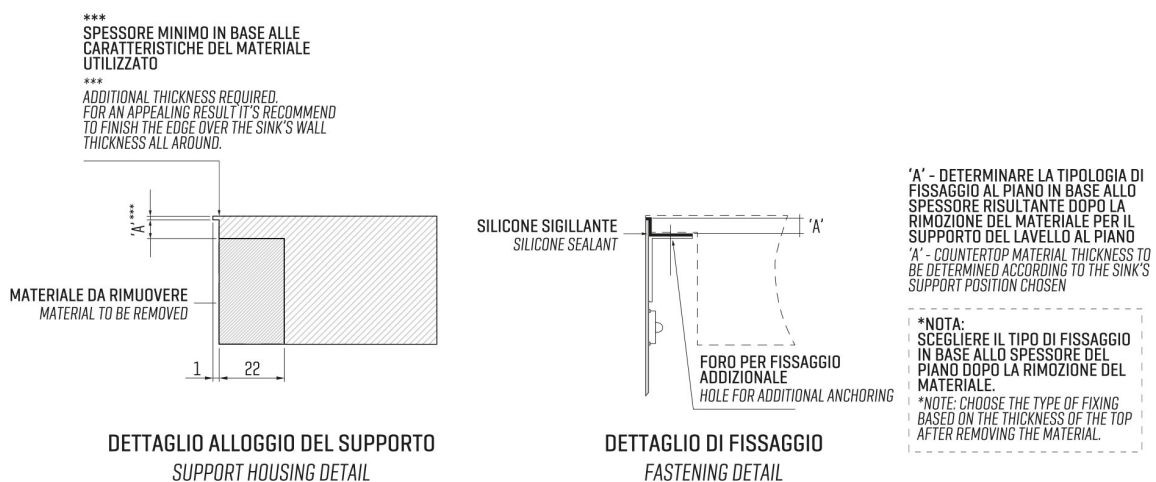

ARTINOX

Installazione
Installation type

Edgeless
Edgeless

Codice
Code

SBL45

Dettagli tecnici Technical details

*Artinox Spa si riserva il diritto di modificare le caratteristiche dei prodotti in qualsiasi momento. I dati tecnici, le illustrazioni e le informazioni non sono vincolanti. Artinox Spa non è responsabile per eventuali errori. Prima della foratura, verificare che l'articolo e le dimensioni corrispondano all'ordine.

*Artinox Spa reserves the right to modify the characteristics of the products at any time. Technical data, illustrations and information are non-binding. Artinox Spa is not responsible for any mistakes. Before cutting, please check that the item and dimensions match your order.