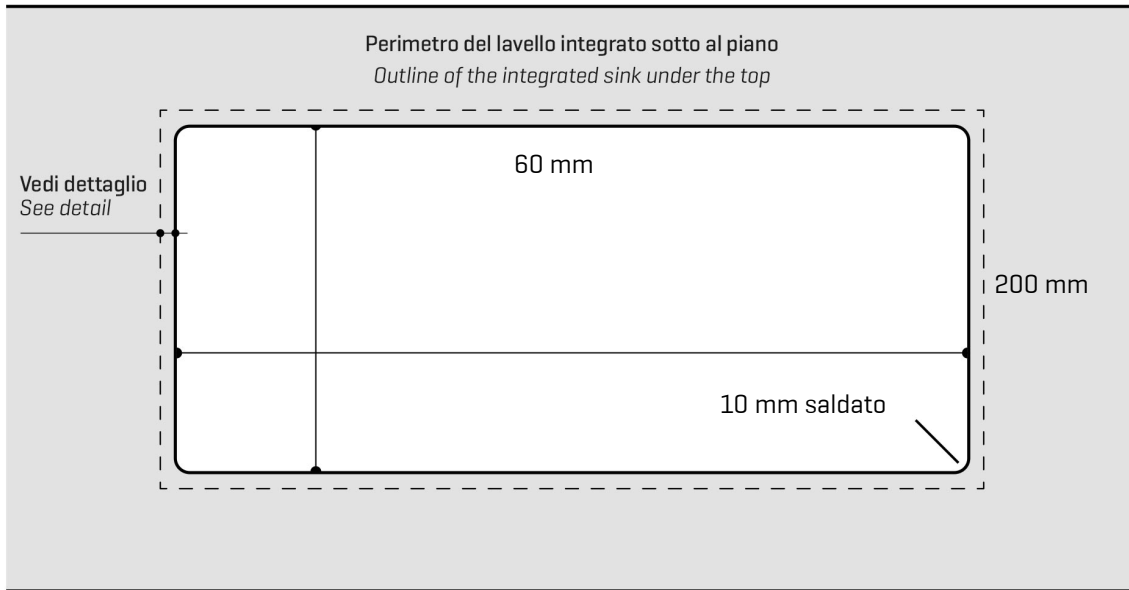

ARTINOX

Installazione
Installation type

Edgeless
Edgeless

Codice
Code

SAL45

Dettagli tecnici Technical details

*Artinox Spa si riserva il diritto di modificare le caratteristiche dei prodotti in qualsiasi momento. I dati tecnici, le illustrazioni e le informazioni non sono vincolanti. Artinox Spa non è responsabile per eventuali errori. Prima della foratura, verificare che l'articolo e le dimensioni corrispondano all'ordine.