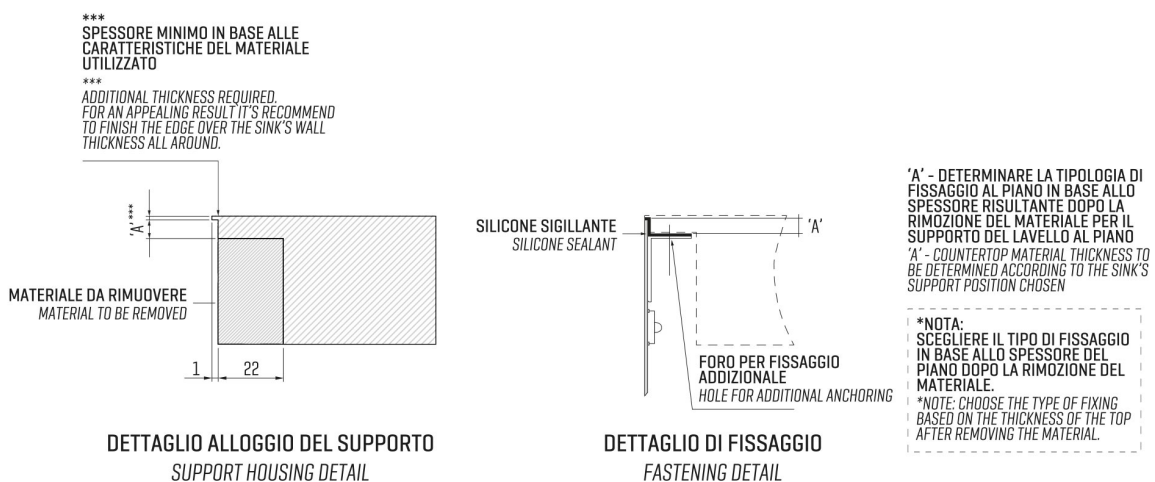

ARTINOX

Installazione
Installation type

Edgeless
Edgeless

Codice
Code

SAL45

Dettagli tecnici Technical details

*Artinox Spa si riserva il diritto di modificare le caratteristiche dei prodotti in qualsiasi momento. I dati tecnici, le illustrazioni e le informazioni non sono vincolanti. Artinox Spa non è responsabile per eventuali errori. Prima della foratura, verificare che l'articolo e le dimensioni corrispondano all'ordine.

*Artinox Spa reserves the right to modify the characteristics of the products at any time. Technical data, illustrations and information are non-binding. Artinox Spa is not responsible for any mistakes. Before cutting, please check that the item and dimensions match your order.