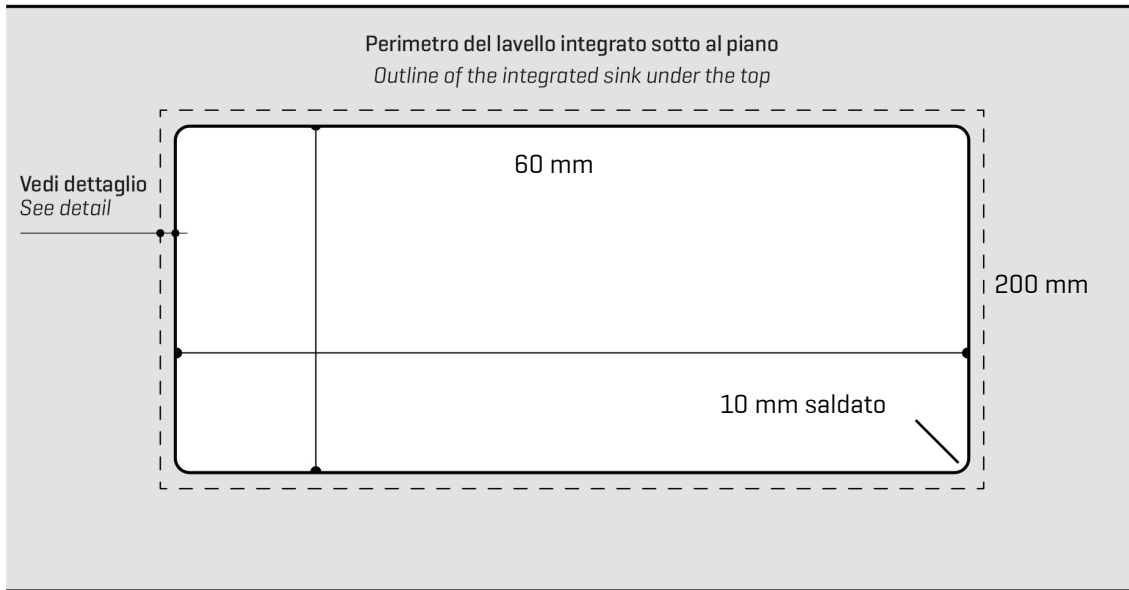

ARTINOX

Installazione
Installation type

Edgeless
Edgeless

Codice
Code

SAL34

Dettagli tecnici Technical details

*Artinox Spa si riserva il diritto di modificare le caratteristiche dei prodotti in qualsiasi momento. I dati tecnici, le illustrazioni e le informazioni non sono vincolanti. Artinox Spa non è responsabile per eventuali errori. Prima della foratura, verificare che l'articolo e le dimensioni corrispondano all'ordine.