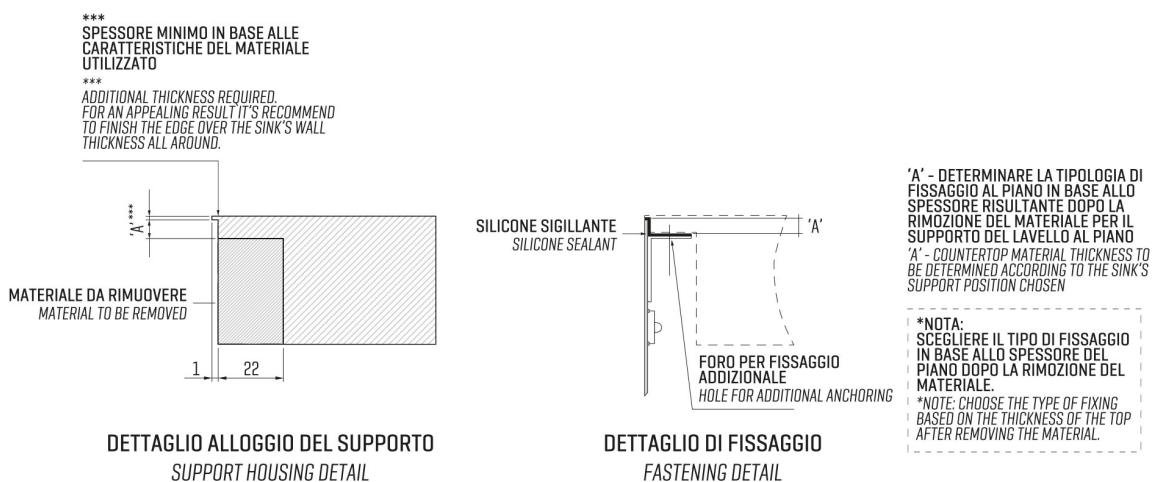

ARTINOX

Installazione
Installation type

Edgeless
Edgeless

Codice
Code

SAL34

Dettagli tecnici Technical details

*Artinox Spa si riserva il diritto di modificare le caratteristiche dei prodotti in qualsiasi momento. I dati tecnici, le illustrazioni e le informazioni non sono vincolanti. Artinox Spa non è responsabile per eventuali errori. Prima della foratura, verificare che l'articolo e le dimensioni corrispondano all'ordine.

*Artinox Spa reserves the right to modify the characteristics of the products at any time. Technical data, illustrations and information are non-binding. Artinox Spa is not responsible for any mistakes. Before cutting, please check that the item and dimensions match your order.