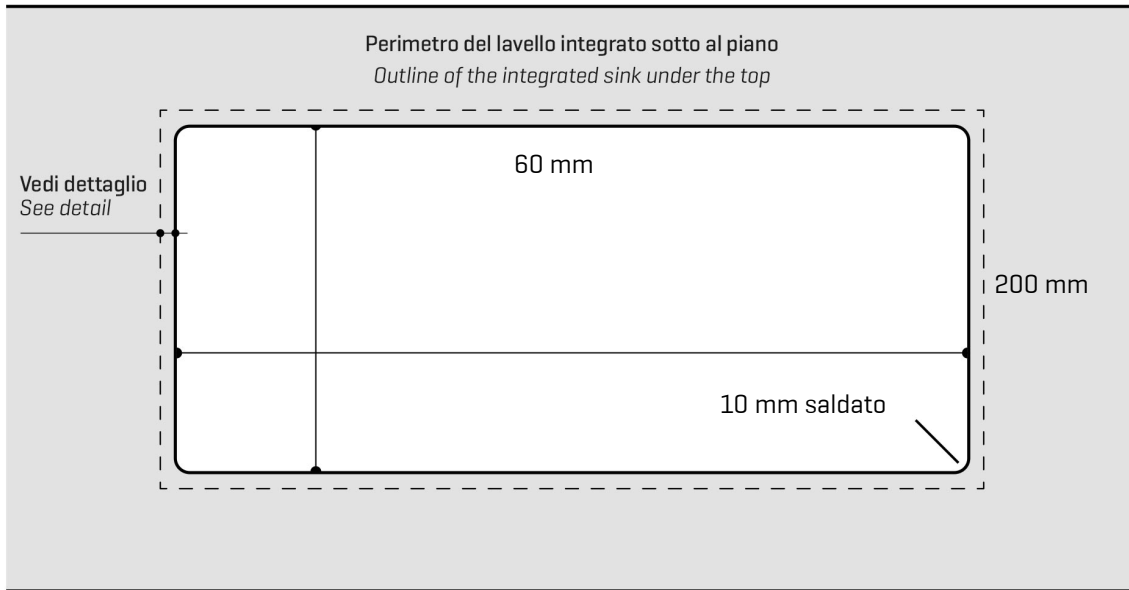

ARTINOX

Installazione
Installation type

Edgeless
Edgeless

Codice
Code

L34

Dettagli tecnici Technical details

*Artinox Spa si riserva il diritto di modificare le caratteristiche dei prodotti in qualsiasi momento. I dati tecnici, le illustrazioni e le informazioni non sono vincolanti. Artinox Spa non è responsabile per eventuali errori. Prima della foratura, verificare che l'articolo e le dimensioni corrispondano all'ordine.