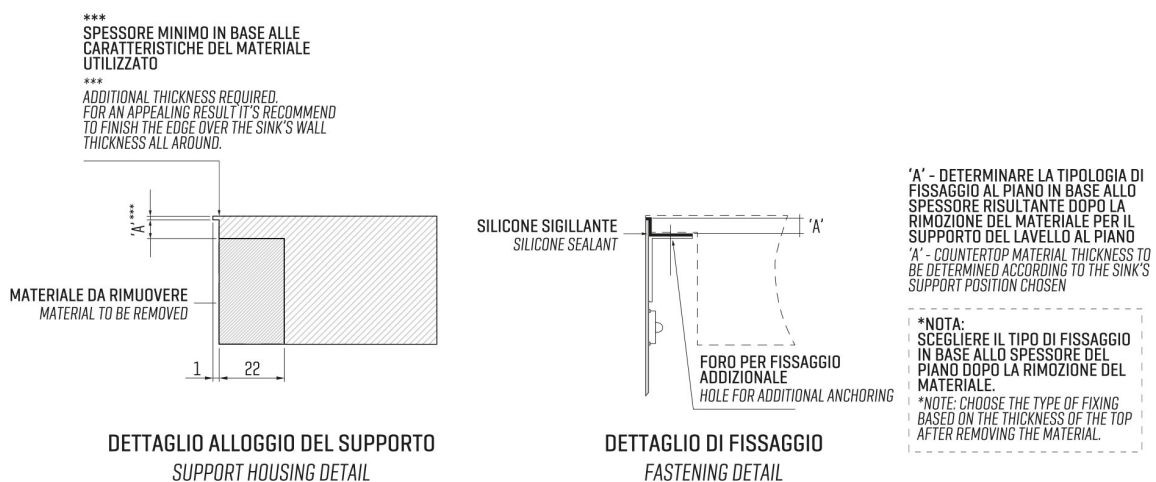

ARTINOX

Installazione
Installation type

Edgeless
Edgeless

Codice
Code

L34

Dettagli tecnici Technical details

*Artinox Spa si riserva il diritto di modificare le caratteristiche dei prodotti in qualsiasi momento. I dati tecnici, le illustrazioni e le informazioni non sono vincolanti. Artinox Spa non è responsabile per eventuali errori. Prima della foratura, verificare che l'articolo e le dimensioni corrispondano all'ordine.

*Artinox Spa reserves the right to modify the characteristics of the products at any time. Technical data, illustrations and information are non-binding. Artinox Spa is not responsible for any mistakes. Before cutting, please check that the item and dimensions match your order.