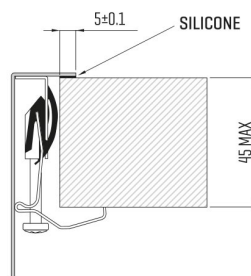

ARTINOX

Installazione
Installation type

Sopratop
Top mount

Codice
Code

SBBR81SP

Dettagli tecnici
Technical details

*Artinox Spa si riserva il diritto di modificare le caratteristiche dei prodotti in qualsiasi momento. I dati tecnici, le illustrazioni e le informazioni non sono vincolanti. Artinox Spa non è responsabile per eventuali errori. Prima della foratura, verificare che l'articolo e le dimensioni corrispondano all'ordine.