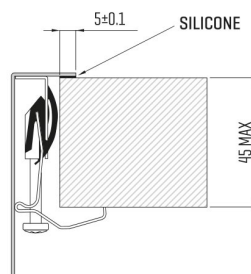

ARTINOX

Installazione
Installation type

Sopratop
Top mount

Codice
Code

ALBR81SP

Dettagli tecnici
Technical details

*Artinox Spa si riserva il diritto di modificare le caratteristiche dei prodotti in qualsiasi momento. I dati tecnici, le illustrazioni e le informazioni non sono vincolanti. Artinox Spa non è responsabile per eventuali errori. Prima della foratura, verificare che l'articolo e le dimensioni corrispondano all'ordine.