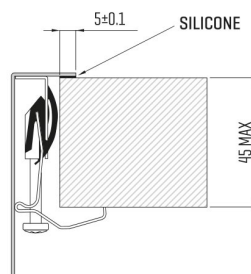

ARTINOX

Installazione
Installation type

Sopratop
Top mount

Codice
Code

SBBR70SP

Dettagli tecnici
Technical details

*Artinox Spa si riserva il diritto di modificare le caratteristiche dei prodotti in qualsiasi momento. I dati tecnici, le illustrazioni e le informazioni non sono vincolanti. Artinox Spa non è responsabile per eventuali errori. Prima della foratura, verificare che l'articolo e le dimensioni corrispondano all'ordine.