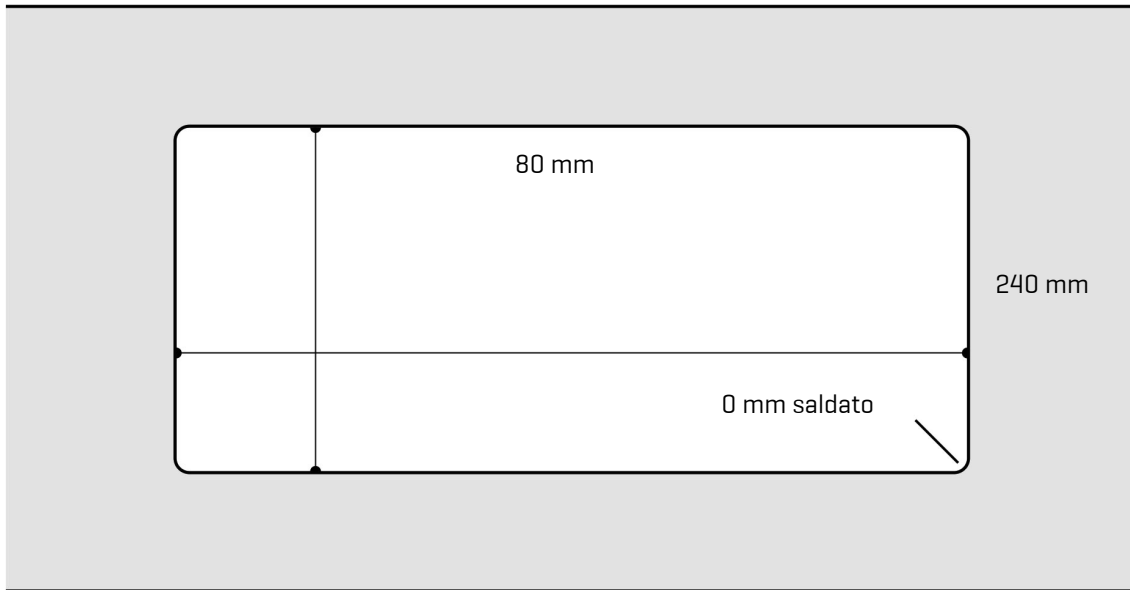

ARTINOX

Installazione
Installation type

Sopratop
Top mount

Codice
Code

SBBR70SP

Dettagli tecnici
Technical details

*Artinox Spa si riserva il diritto di modificare le caratteristiche dei prodotti in qualsiasi momento. I dati tecnici, le illustrazioni e le informazioni non sono vincolanti. Artinox Spa non è responsabile per eventuali errori. Prima della foratura, verificare che l'articolo e le dimensioni corrispondano all'ordine.