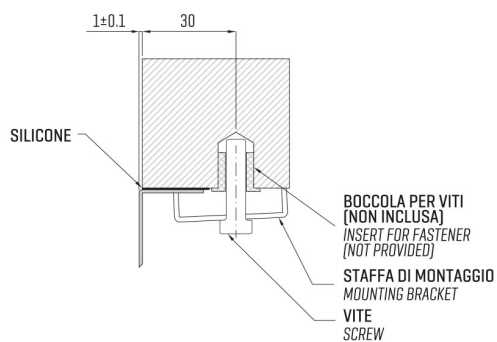

ARTINOX

Installazione
Installation type

Sottotop
Under mount

Codice
Code

ALSB81PS

Dettagli tecnici
Technical details

*Artinox Spa si riserva il diritto di modificare le caratteristiche dei prodotti in qualsiasi momento. I dati tecnici, le illustrazioni e le informazioni non sono vincolanti. Artinox Spa non è responsabile per eventuali errori. Prima della foratura, verificare che l'articolo e le dimensioni corrispondano all'ordine.