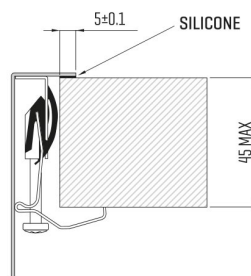

ARTINOX

Installazione
Installation type

Sopratop
Top mount

Codice
Code

SBSBR81

Dettagli tecnici
Technical details

*Artinox Spa si riserva il diritto di modificare le caratteristiche dei prodotti in qualsiasi momento. I dati tecnici, le illustrazioni e le informazioni non sono vincolanti. Artinox Spa non è responsabile per eventuali errori. Prima della foratura, verificare che l'articolo e le dimensioni corrispondano all'ordine.