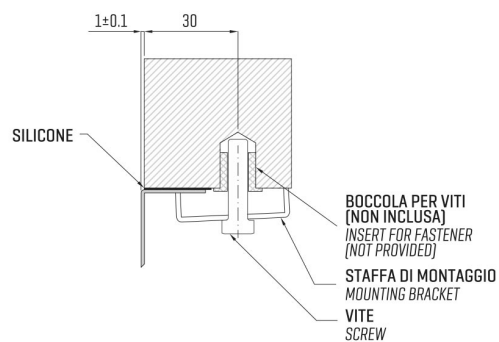

ARTINOX

Installazione
Installation type

Sottotop
Under mount

Codice
Code

SBSBRST7

Dettagli tecnici
Technical details

*Artinox Spa si riserva il diritto di modificare le caratteristiche dei prodotti in qualsiasi momento. I dati tecnici, le illustrazioni e le informazioni non sono vincolanti. Artinox Spa non è responsabile per eventuali errori. Prima della foratura, verificare che l'articolo e le dimensioni corrispondano all'ordine.