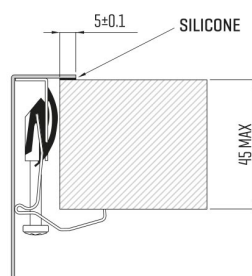

ARTINOX

Installazione
Installation type

Sopratop
Top mount

Codice
Code

SBR70

Dettagli tecnici
Technical details

*Artinox Spa si riserva il diritto di modificare le caratteristiche dei prodotti in qualsiasi momento. I dati tecnici, le illustrazioni e le informazioni non sono vincolanti. Artinox Spa non è responsabile per eventuali errori. Prima della foratura, verificare che l'articolo e le dimensioni corrispondano all'ordine.