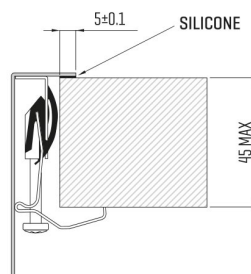

ARTINOX

Installazione
Installation type

Sopratop
Top mount

Codice
Code

SBSBR65

Dettagli tecnici
Technical details

*Artinox Spa si riserva il diritto di modificare le caratteristiche dei prodotti in qualsiasi momento. I dati tecnici, le illustrazioni e le informazioni non sono vincolanti. Artinox Spa non è responsabile per eventuali errori. Prima della foratura, verificare che l'articolo e le dimensioni corrispondano all'ordine.