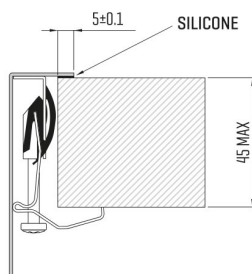

ARTINOX

Installazione
Installation type

Sopratop
Top mount

Codice
Code

SBR65

Dettagli tecnici
Technical details

*Artinox Spa si riserva il diritto di modificare le caratteristiche dei prodotti in qualsiasi momento. I dati tecnici, le illustrazioni e le informazioni non sono vincolanti. Artinox Spa non è responsabile per eventuali errori. Prima della foratura, verificare che l'articolo e le dimensioni corrispondano all'ordine.