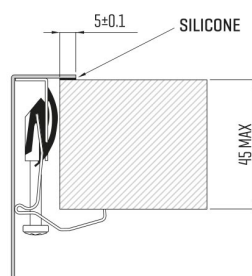

ARTINOX

Installazione
Installation type

Sopratop
Top mount

Codice
Code

SASBR65

Dettagli tecnici
Technical details

*Artinox Spa si riserva il diritto di modificare le caratteristiche dei prodotti in qualsiasi momento. I dati tecnici, le illustrazioni e le informazioni non sono vincolanti. Artinox Spa non è responsabile per eventuali errori. Prima della foratura, verificare che l'articolo e le dimensioni corrispondano all'ordine.