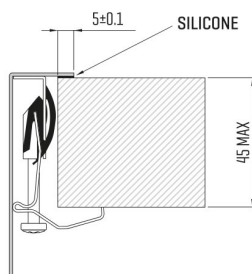

ARTINOX

Installazione
Installation type

Sopratop
Top mount

Codice
Code

SBSBR50

Dettagli tecnici
Technical details

*Artinox Spa si riserva il diritto di modificare le caratteristiche dei prodotti in qualsiasi momento. I dati tecnici, le illustrazioni e le informazioni non sono vincolanti. Artinox Spa non è responsabile per eventuali errori. Prima della foratura, verificare che l'articolo e le dimensioni corrispondano all'ordine.