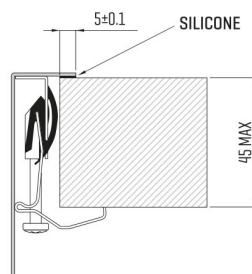

ARTINOX

Installazione
Installation type

Sopratop
Top mount

Codice
Code

SBR50

Dettagli tecnici
Technical details

*Artinox Spa si riserva il diritto di modificare le caratteristiche dei prodotti in qualsiasi momento. I dati tecnici, le illustrazioni e le informazioni non sono vincolanti. Artinox Spa non è responsabile per eventuali errori. Prima della foratura, verificare che l'articolo e le dimensioni corrispondano all'ordine.