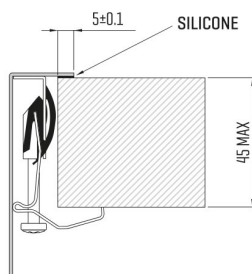

ARTINOX

Installazione
Installation type

Sopratop
Top mount

Codice
Code

SASBR50

Dettagli tecnici
Technical details

*Artinox Spa si riserva il diritto di modificare le caratteristiche dei prodotti in qualsiasi momento. I dati tecnici, le illustrazioni e le informazioni non sono vincolanti. Artinox Spa non è responsabile per eventuali errori. Prima della foratura, verificare che l'articolo e le dimensioni corrispondano all'ordine.