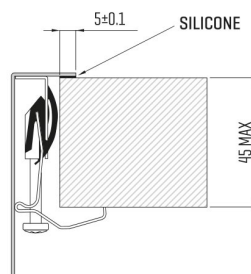

ARTINOX

Installazione
Installation type

Sopratop
Top mount

Codice
Code

SBSBR104

Dettagli tecnici
Technical details

*Artinox Spa si riserva il diritto di modificare le caratteristiche dei prodotti in qualsiasi momento. I dati tecnici, le illustrazioni e le informazioni non sono vincolanti. Artinox Spa non è responsabile per eventuali errori. Prima della foratura, verificare che l'articolo e le dimensioni corrispondano all'ordine.