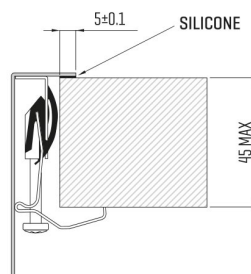

ARTINOX

Installazione
Installation type

Sopratop
Top mount

Codice
Code

SBR104

Dettagli tecnici
Technical details

*Artinox Spa si riserva il diritto di modificare le caratteristiche dei prodotti in qualsiasi momento. I dati tecnici, le illustrazioni e le informazioni non sono vincolanti. Artinox Spa non è responsabile per eventuali errori. Prima della foratura, verificare che l'articolo e le dimensioni corrispondano all'ordine.