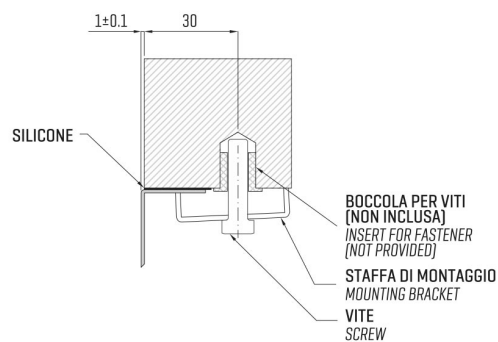

ARTINOX

Installazione
Installation type

Sottotop
Under mount

Codice
Code

SASBRST1

Dettagli tecnici
Technical details

*Artinox Spa si riserva il diritto di modificare le caratteristiche dei prodotti in qualsiasi momento. I dati tecnici, le illustrazioni e le informazioni non sono vincolanti. Artinox Spa non è responsabile per eventuali errori. Prima della foratura, verificare che l'articolo e le dimensioni corrispondano all'ordine.