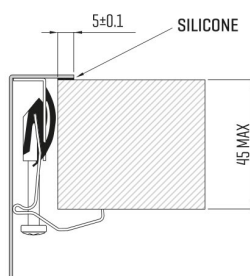

ARTINOX

Installazione
Installation type

Sopratop
Top mount

Codice
Code

SASBR104

Dettagli tecnici
Technical details

*Artinox Spa si riserva il diritto di modificare le caratteristiche dei prodotti in qualsiasi momento. I dati tecnici, le illustrazioni e le informazioni non sono vincolanti. Artinox Spa non è responsabile per eventuali errori. Prima della foratura, verificare che l'articolo e le dimensioni corrispondano all'ordine.

*Artinox Spa reserves the right to modify the characteristics of the products at any time. Technical data, illustrations and information are non-binding. Artinox Spa is not responsible for any mistakes. Before cutting, please check that the item and dimensions match your order.