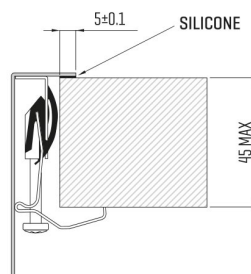

ARTINOX

Installazione
Installation type

Sopratop
Top mount

Codice
Code

SBBRP81

Dettagli tecnici
Technical details

*Artinox Spa si riserva il diritto di modificare le caratteristiche dei prodotti in qualsiasi momento. I dati tecnici, le illustrazioni e le informazioni non sono vincolanti. Artinox Spa non è responsabile per eventuali errori. Prima della foratura, verificare che l'articolo e le dimensioni corrispondano all'ordine.