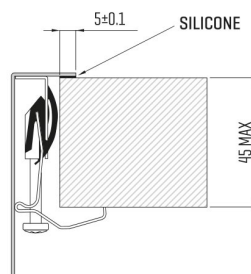

ARTINOX

Installazione
Installation type

Sopratop
Top mount

Codice
Code

SABRP70

Dettagli tecnici
Technical details

*Artinox Spa si riserva il diritto di modificare le caratteristiche dei prodotti in qualsiasi momento. I dati tecnici, le illustrazioni e le informazioni non sono vincolanti. Artinox Spa non è responsabile per eventuali errori. Prima della foratura, verificare che l'articolo e le dimensioni corrispondano all'ordine.