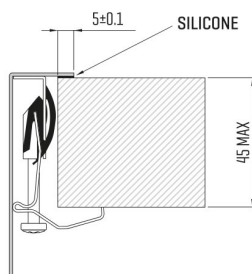

ARTINOX

Installazione
Installation type

Sopratop
Top mount

Codice
Code

ALBRP70

Dettagli tecnici
Technical details

*Artinox Spa si riserva il diritto di modificare le caratteristiche dei prodotti in qualsiasi momento. I dati tecnici, le illustrazioni e le informazioni non sono vincolanti. Artinox Spa non è responsabile per eventuali errori. Prima della foratura, verificare che l'articolo e le dimensioni corrispondano all'ordine.