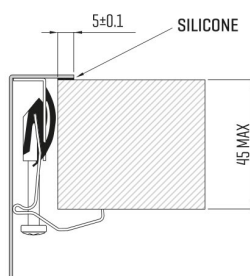

ARTINOX

Installazione
Installation type

Sopratop
Top mount

Codice
Code

SABRP65

Dettagli tecnici
Technical details

*Artinox Spa si riserva il diritto di modificare le caratteristiche dei prodotti in qualsiasi momento. I dati tecnici, le illustrazioni e le informazioni non sono vincolanti. Artinox Spa non è responsabile per eventuali errori. Prima della foratura, verificare che l'articolo e le dimensioni corrispondano all'ordine.

*Artinox Spa reserves the right to modify the characteristics of the products at any time. Technical data, illustrations and information are non-binding. Artinox Spa is not responsible for any mistakes. Before cutting, please check that the item and dimensions match your order.