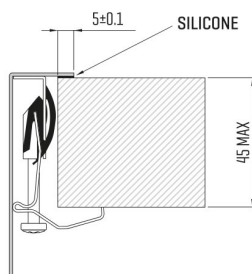

ARTINOX

Installazione
Installation type

Sopratop
Top mount

Codice
Code

SBBRP50

Dettagli tecnici
Technical details

*Artinox Spa si riserva il diritto di modificare le caratteristiche dei prodotti in qualsiasi momento. I dati tecnici, le illustrazioni e le informazioni non sono vincolanti. Artinox Spa non è responsabile per eventuali errori. Prima della foratura, verificare che l'articolo e le dimensioni corrispondano all'ordine.