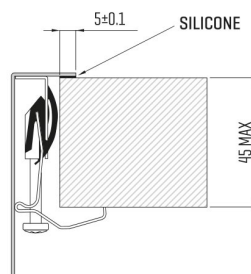

ARTINOX

Installazione
Installation type

Sopratop
Top mount

Codice
Code

ALBRP50

Dettagli tecnici
Technical details

*Artinox Spa si riserva il diritto di modificare le caratteristiche dei prodotti in qualsiasi momento. I dati tecnici, le illustrazioni e le informazioni non sono vincolanti. Artinox Spa non è responsabile per eventuali errori. Prima della foratura, verificare che l'articolo e le dimensioni corrispondano all'ordine.