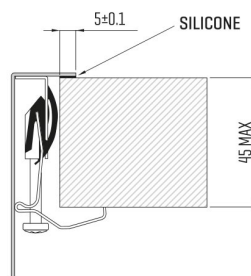

ARTINOX

Installazione
Installation type

Sopratop
Top mount

Codice
Code

SABRP104

Dettagli tecnici
Technical details

*Artinox Spa si riserva il diritto di modificare le caratteristiche dei prodotti in qualsiasi momento. I dati tecnici, le illustrazioni e le informazioni non sono vincolanti. Artinox Spa non è responsabile per eventuali errori. Prima della foratura, verificare che l'articolo e le dimensioni corrispondano all'ordine.