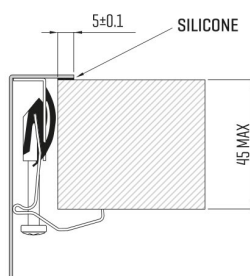

ARTINOX

Installazione
Installation type

Sopratop
Top mount

Codice
Code

ALBRP104

Dettagli tecnici
Technical details

*Artinox Spa si riserva il diritto di modificare le caratteristiche dei prodotti in qualsiasi momento. I dati tecnici, le illustrazioni e le informazioni non sono vincolanti. Artinox Spa non è responsabile per eventuali errori. Prima della foratura, verificare che l'articolo e le dimensioni corrispondano all'ordine.

*Artinox Spa reserves the right to modify the characteristics of the products at any time. Technical data, illustrations and information are non-binding. Artinox Spa is not responsible for any mistakes. Before cutting, please check that the item and dimensions match your order.