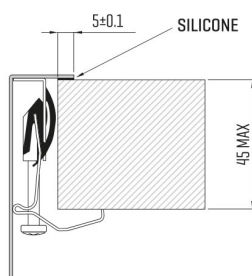

ARTINOX

Installazione
Installation type

Sopratop
Top mount

Codice
Code

SBBRLI74

Dettagli tecnici
Technical details

*Artinox Spa si riserva il diritto di modificare le caratteristiche dei prodotti in qualsiasi momento. I dati tecnici, le illustrazioni e le informazioni non sono vincolanti. Artinox Spa non è responsabile per eventuali errori. Prima della foratura, verificare che l'articolo e le dimensioni corrispondano all'ordine.