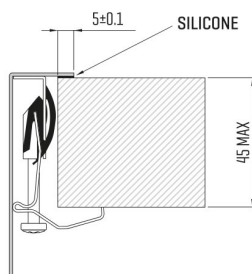

ARTINOX

Installazione
Installation type

Sopratop
Top mount

Codice
Code

SABRLI74

Dettagli tecnici
Technical details

*Artinox Spa si riserva il diritto di modificare le caratteristiche dei prodotti in qualsiasi momento. I dati tecnici, le illustrazioni e le informazioni non sono vincolanti. Artinox Spa non è responsabile per eventuali errori. Prima della foratura, verificare che l'articolo e le dimensioni corrispondano all'ordine.