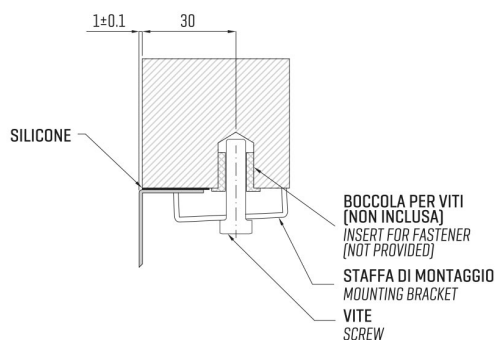

ARTINOX

Installazione
Installation type

Sottotop
Under mount

Codice
Code

ALBRL074

Dettagli tecnici
Technical details

*Artinox Spa si riserva il diritto di modificare le caratteristiche dei prodotti in qualsiasi momento. I dati tecnici, le illustrazioni e le informazioni non sono vincolanti. Artinox Spa non è responsabile per eventuali errori. Prima della foratura, verificare che l'articolo e le dimensioni corrispondano all'ordine.