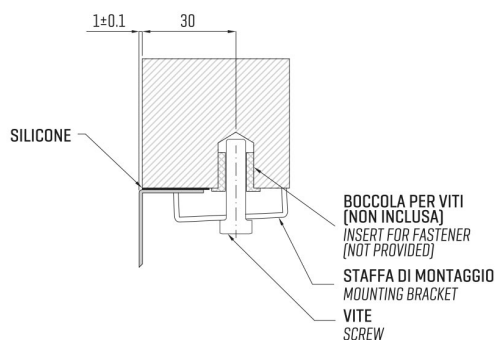

ARTINOX

Installazione
Installation type

Sottotop
Under mount

Codice
Code

SBBRL050

Dettagli tecnici
Technical details

*Artinox Spa si riserva il diritto di modificare le caratteristiche dei prodotti in qualsiasi momento. I dati tecnici, le illustrazioni e le informazioni non sono vincolanti. Artinox Spa non è responsabile per eventuali errori. Prima della foratura, verificare che l'articolo e le dimensioni corrispondano all'ordine.