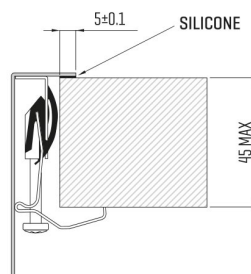

ARTINOX

Installazione
Installation type

Sopratop
Top mount

Codice
Code

SBBRLI50

Dettagli tecnici
Technical details

*Artinox Spa si riserva il diritto di modificare le caratteristiche dei prodotti in qualsiasi momento. I dati tecnici, le illustrazioni e le informazioni non sono vincolanti. Artinox Spa non è responsabile per eventuali errori. Prima della foratura, verificare che l'articolo e le dimensioni corrispondano all'ordine.