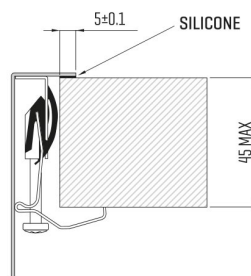

ARTINOX

Installazione
Installation type

Sopratop
Top mount

Codice
Code

ALBRLI50

Dettagli tecnici
Technical details

*Artinox Spa si riserva il diritto di modificare le caratteristiche dei prodotti in qualsiasi momento. I dati tecnici, le illustrazioni e le informazioni non sono vincolanti. Artinox Spa non è responsabile per eventuali errori. Prima della foratura, verificare che l'articolo e le dimensioni corrispondano all'ordine.