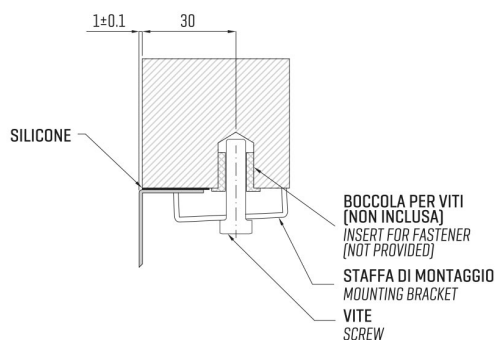

ARTINOX

Installazione
Installation type

Sottotop
Under mount

Codice
Code

SBBRL010

Dettagli tecnici
Technical details

*Artinox Spa si riserva il diritto di modificare le caratteristiche dei prodotti in qualsiasi momento. I dati tecnici, le illustrazioni e le informazioni non sono vincolanti. Artinox Spa non è responsabile per eventuali errori. Prima della foratura, verificare che l'articolo e le dimensioni corrispondano all'ordine.