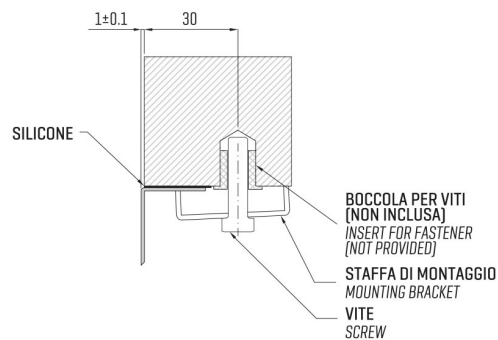

ARTINOX

Installazione
Installation type

Sottotop
Under mount

Codice
Code

SABRL010

Dettagli tecnici
Technical details

*Artinox Spa si riserva il diritto di modificare le caratteristiche dei prodotti in qualsiasi momento. I dati tecnici, le illustrazioni e le informazioni non sono vincolanti. Artinox Spa non è responsabile per eventuali errori. Prima della foratura, verificare che l'articolo e le dimensioni corrispondano all'ordine.