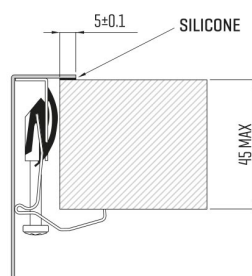

ARTINOX

Installazione
Installation type

Sopratop
Top mount

Codice
Code

ALBRLI10

Dettagli tecnici
Technical details

*Artinox Spa si riserva il diritto di modificare le caratteristiche dei prodotti in qualsiasi momento. I dati tecnici, le illustrazioni e le informazioni non sono vincolanti. Artinox Spa non è responsabile per eventuali errori. Prima della foratura, verificare che l'articolo e le dimensioni corrispondano all'ordine.