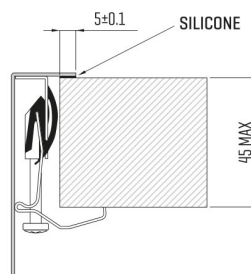

ARTINOX

Installazione
Installation type

Sopratop
Top mount

Codice
Code

SIG60MG

Dettagli tecnici
Technical details

*Artinox Spa si riserva il diritto di modificare le caratteristiche dei prodotti in qualsiasi momento. I dati tecnici, le illustrazioni e le informazioni non sono vincolanti. Artinox Spa non è responsabile per eventuali errori. Prima della foratura, verificare che l'articolo e le dimensioni corrispondano all'ordine.